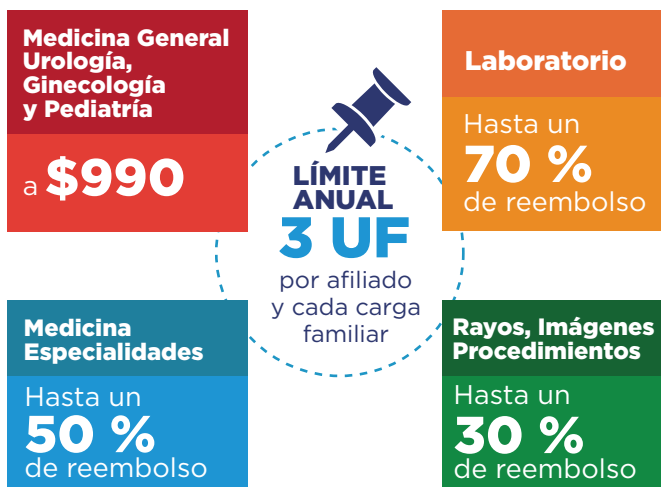

### Servicios y otros

- Hasta \$3.500 Gasco
- Dcto. Planes Entel Conviene
- 15% Funeraria Azócar

### Turismo

- Hasta 40% Termas San Luis, Pucón
- Hasta 40% Cabañas Choshuenco, Panguipulli
- Hasta 35% Apart Hotel Gran Pacífico, La Serena
- Hasta 25% CTS Turismo
- Hasta 25% Bahía Isidoro, El Quisco
- Hasta 25% Lomas de Pinares, Pichilemu
- 20% Tren del recuerdo
- Hasta 20% Incahuasi Travel Lodge, Antofagasta
- Hasta un 20% Colinas de Cuncumén, San Antonio
- 20% Hotel Vitali, Concepción.
- 15% descuento Eco Riam SPA, Curacaví
- 15% Cabañas Recinto, Chillán
- 15% Árbol de la Vida SPA, Puerto Montt
- Hasta un 15% Eluney, Pichilemu
- Hasta un 15% Eluney, Combarbalá
- Hasta un 15% Lomatanzas Family Lodge, Matanzas
- 15% Acantiladon de Quiriyuca, Horcón
- 15% Hotel Castillo Medieval, Viña del Mar
- 15% Hotel Sonetto, Recoleta, Santiago
- 15% Hotel Tremo Bellavista, Recoleta, Santiago
- Hasta un 15% Cabañas Florencia, La Serena
- 15% Centro Turístico Quilacán, La Serena
- 15% Pumahuén Complejo Turístico, Chiloé
- 15% Centro Turístico Antuqualhue, Antuco
- 15% Hostal y Cabañas Don Juan, Villarica
- Hasta 12% Cabañas de La Costa, La Serena
- 10% EFE Tren Central
- 10% Aldea Nativa Lodge, Curarrehue
- 10% Lodge el Pedregan, Arica
- 10% Quincho Los Pequeños, Casablanca
- 10% Aragón Apart Hotel, Temuco
- 10% Hotel Costa Australis, Puerto Natales
- Dcto. Especial Hotel Frontera Clásico, Temuco
- Dcto. Especial Hotel Frontera - Plaza, Temuco
- Dcto. Especiales Agente de Viajes

# Salud con Caja 18

Reembolsos sobre el monto del copago, en consultas médicas, laboratorio, imágenes, procedimientos, que se realicen en Red de Prestadores médicos en convenio a lo largo del país.

- Clínica Alemana De Valdivia
- Inmunomédica
- Laboratorio Bionet
- Redsalud Centro Médico Valdivia