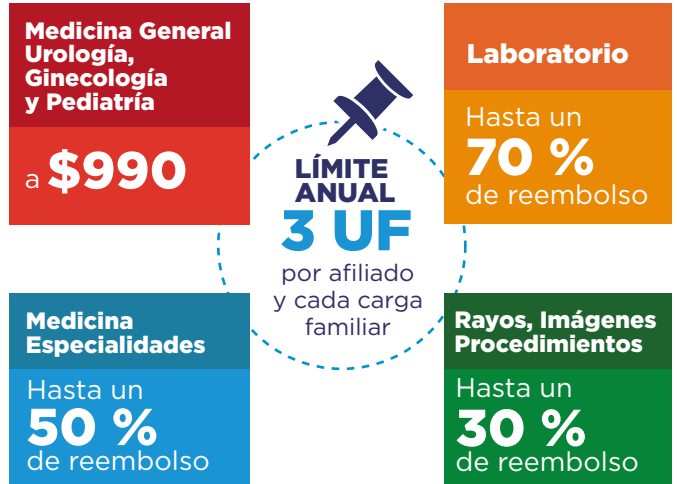

### Servicios y otros

- Hasta \$3.500 Gasco
- Dcto. Planes Entel Conviene
- 15% Funeraria Azócar

# Salud con Caja 18

Reembolsos sobre el monto del copago, en consultas médicas, laboratorio, imágenes, procedimientos, que se realicen en Red de Prestadores médicos en convenio a lo largo del país.

- Andes Investments Santiago Imared
- Centro de Especialidades Coelemu
- Centro Radiológico Chillán
- Clínica Andes Salud ( Clínica Chillán)
- Inmunomédica
- Laboratorio Bionet
- Redsalud Centro Médico Chillán