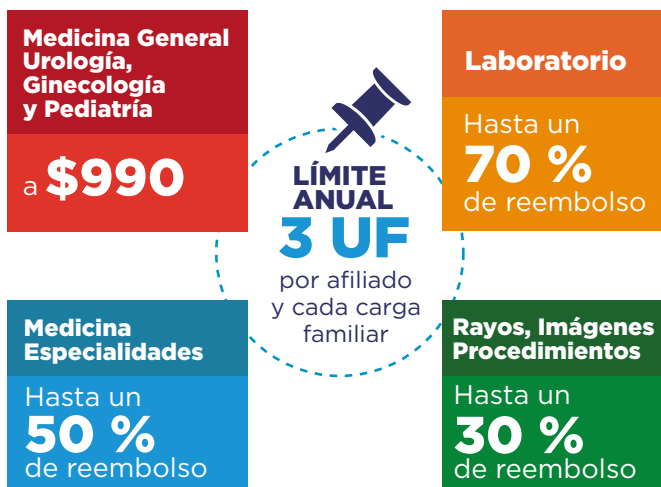

Salud con Caja 18

Reembolsos sobre el monto del copago, en consultas médicas, laboratorio, imágenes, procedimientos, que se realicen en Red de Prestadores médicos en convenio a lo largo del país.

- Andes Investments Santiago Imared
- Centro Médico Diagnosalud
- Centro Médico Inside
- Clínica Antofagasta
- Clínica El Loa
- Laboratorio Bionet
- Laboratorio Clínico Blanco
- Laboratorio Diagnolab
- Rayos E Imágenes Diagnoinmagen
- Redsalud Centro Médico Antofagasta