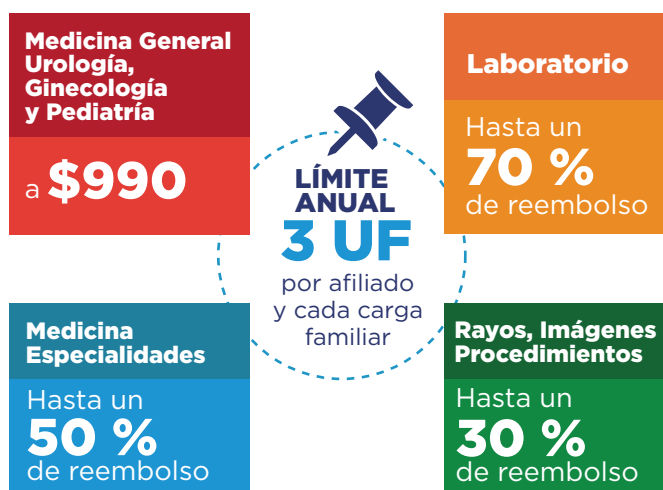

### Servicios y otros

- Hasta \$3.500 Gasco
- Dcto. Planes Entel Conviene
- 15% Funeraría Azócar

# Salud con Caja 18

Reembolsos sobre el monto del copago, en consultas médicas, laboratorio, imágenes, procedimientos, que se realicen en Red de Prestadores médicos en convenio a lo largo del país.

- Clínica Alemana de Valdivia
- Inmunomédica
- Laboratorio Bionet
- Redsalud Centro Médico Valdivia